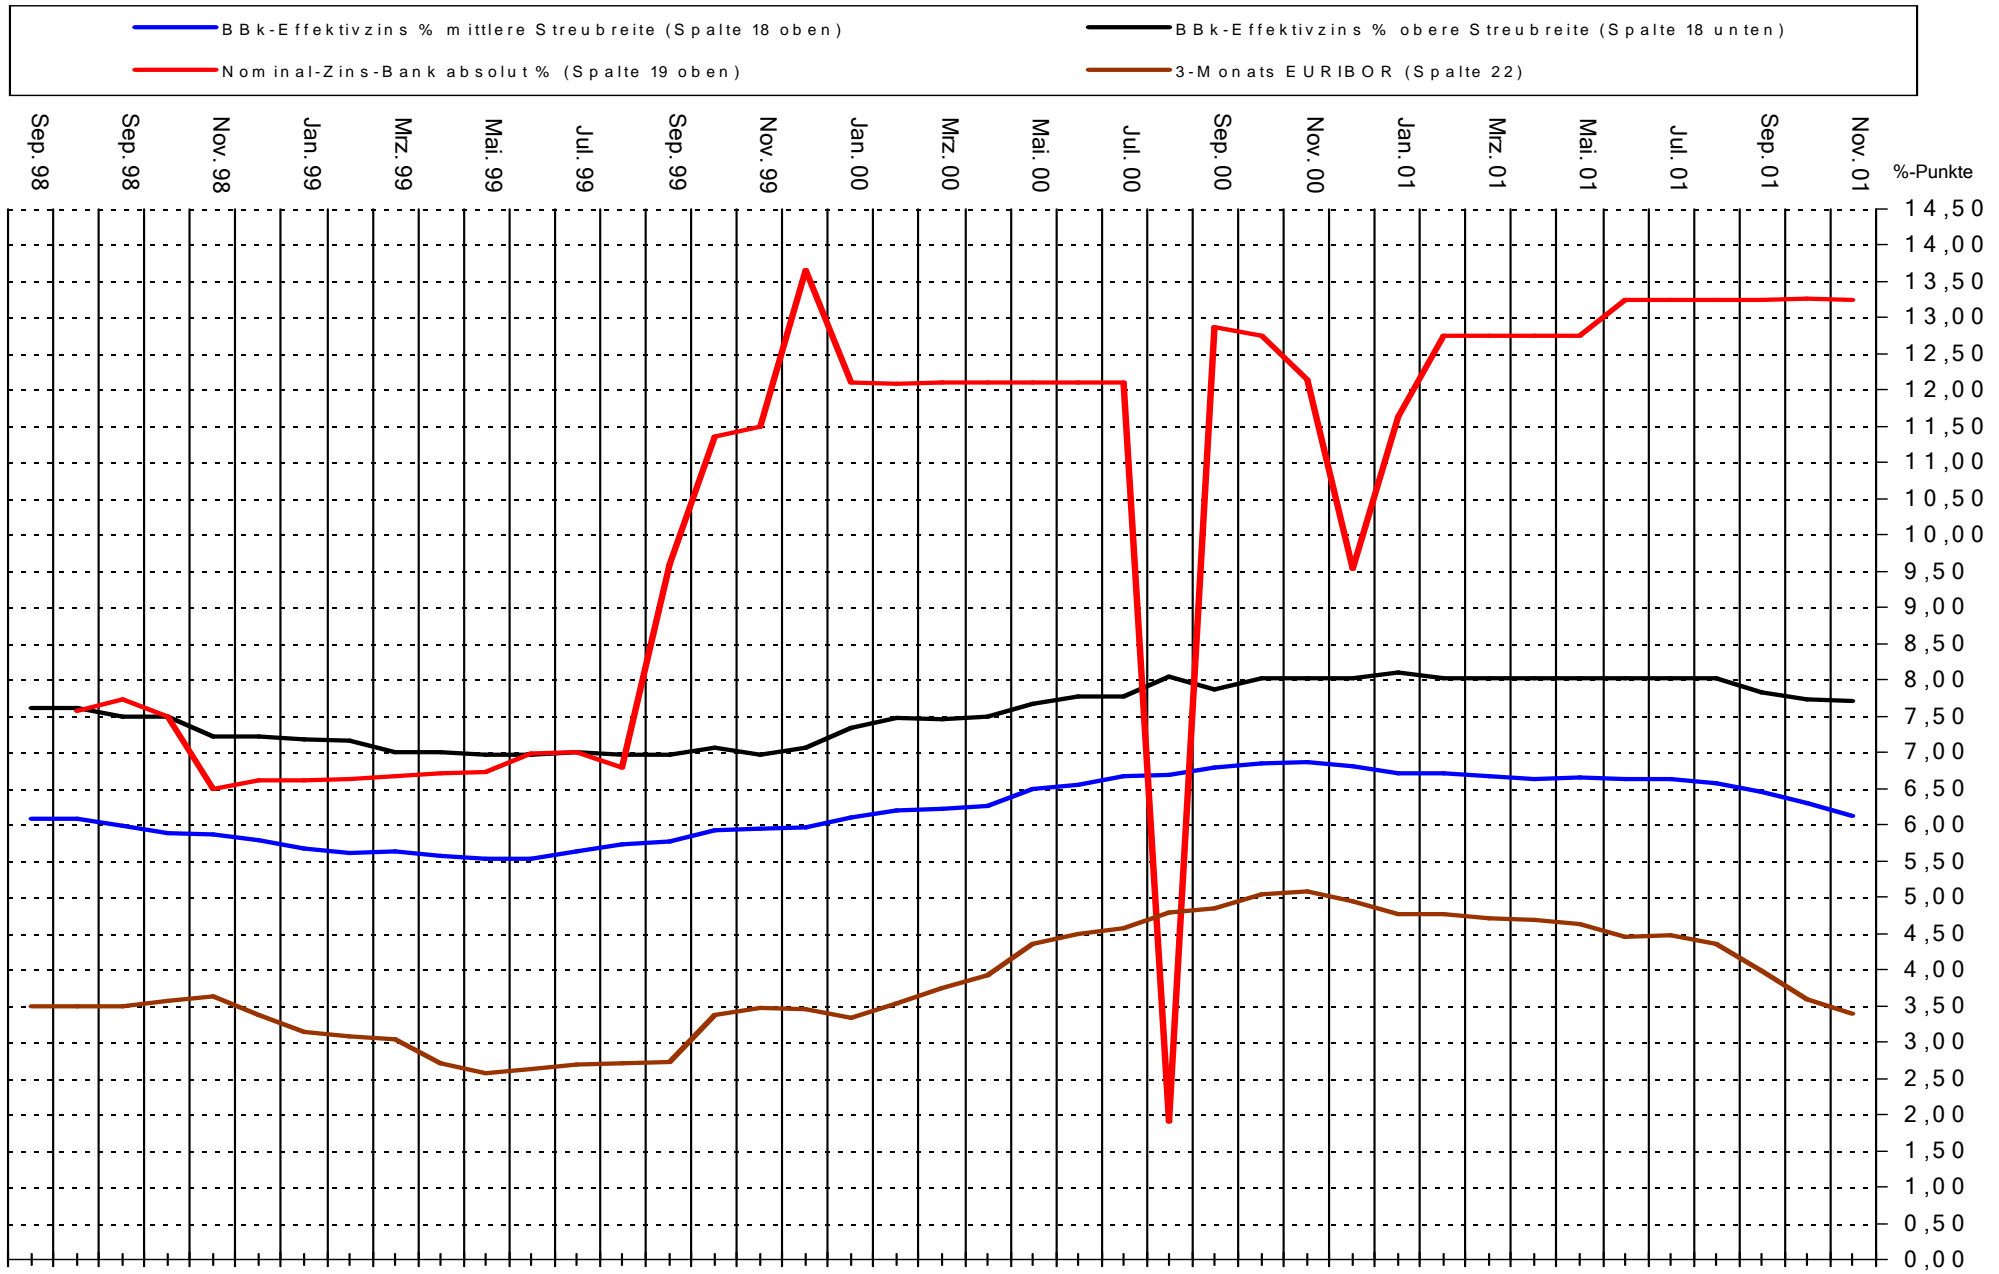

2.0 Vergleich BBk-Zins Spalten SU0001/SU003/SU0004/SU006/SU0500/SU0502/SUD112 vs. Nominal-Bank-Zins absolut Konto 2000000

Grafik 1